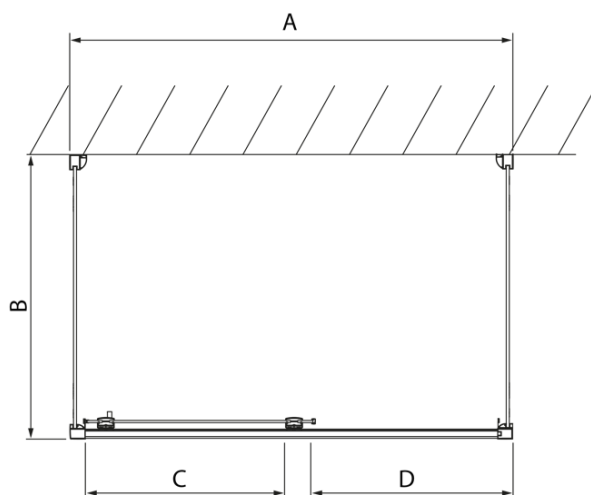

LUCIS LINE třístěnný sprchový kout 1300x1000x1000mm L/P varianta

Objednací kód: DL1315DL3515DL3515

Základní informace

Značka: Polysan
Série: LUCIS LINE

Rozměry

Šířka: 1300 mm
Výška: 2000 mm
Hloubka: 1000 mm

Parametry

Barva profilu: Chrom - Leštěný hliník
Tvar: Třístěnné
Typ otevírání: Posuvné
Směr otevírání: Univerzální
Šířka vstupu: 525 mm
Typ výplně: Čiré sklo
Úprava skla: Antidrop
Tloušťka skla: 8 mm
Hmotnost / ks: 119.09 kg
Balení: 3 ks
Záruka: 2 roky

LUCIS LINE třístěnný sprchový kout 1300x1000x1000mm L/P varianta

Technický list

Model	A	C	D
DL1015	970-1010	375	~437
DL1115	1070-1110	425	~487
DL1215	1170-1210	475	~537
DL1315	1270-1310	525	~587
DL1415	1370-1410	575	~637