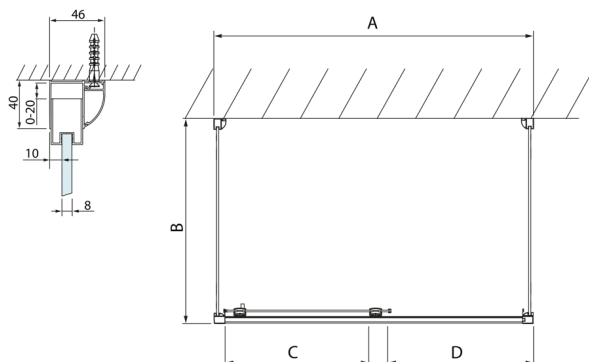

## LUCIS LINE třístěnný sprchový kout 1300x1000x1000mm L/P varianta

Objednací kód: DL1315DL3515DL3515

### Rozměry

Šířka: 1300 mm  
 Výška: 2000 mm  
 Hloubka: 1000 mm

## Technický list

Model	A	C	D
DL1015	970-1010	375	~437
DL1115	1070-1110	425	~487
DL1215	1170-1210	475	~537
DL1315	1270-1310	525	~587
DL1415	1370-1410	575	~637

Model	B
DL3215	670-690
DL3315	770-790
DL3415	870-890
DL3515	970-990