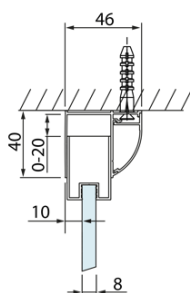

## Rozměry

Šířka: 1300 mm  
Výška: 2000 mm  
Hloubka: 900 mm

## Parametry

Barva profilu: Chrom - Leštěný hliník  
Tvar: Třístěnné  
Typ otevírání: Posuvné  
Směr otevírání: Univerzální  
Šířka vstupu: 525 mm  
Typ výplně: Čiré sklo  
Úprava skla: Antidrop  
Tloušťka skla: 8 mm  
Hmotnost / ks: 122.99 kg  
Balení: 3 ks  
Záruka: 2 roky

# LUCIS LINE třístěnný sprchový kout 1300x900x900mm L/P varianta

## Technický list

Model	A	C	D
DL1015	970-1010	375	~437
DL1115	1070-1110	425	~487
DL1215	1170-1210	475	~537
DL1315	1270-1310	525	~587
DL1415	1370-1410	575	~637

Model	B
DL3215	670-690
DL3315	770-790
DL3415	870-890
DL3515	970-990