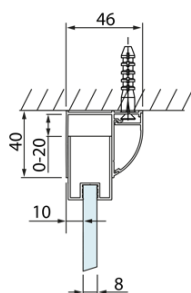

## Rozměry

Šířka: 1300 mm  
Výška: 2000 mm  
Hloubka: 800 mm

## Parametry

Barva profilu: Chrom - Leštěný hliník  
Tvar: Třístěnné  
Typ otevírání: Posuvné  
Směr otevírání: Univerzální  
Šířka vstupu: 525 mm  
Typ výplně: Čiré sklo  
Úprava skla: Antidrop  
Tloušťka skla: 8 mm  
Hmotnost / ks: 107.01 kg  
Balení: 3 ks  
Záruka: 2 roky

# LUCIS LINE třístěnný sprchový kout 1300x800x800mm L/P varianta

## Technický list

Model	A	C	D
DL1015	970-1010	375	~437
DL1115	1070-1110	425	~487
DL1215	1170-1210	475	~537
DL1315	1270-1310	525	~587
DL1415	1370-1410	575	~637

Model	B
DL3215	670-690
DL3315	770-790
DL3415	870-890
DL3515	970-990