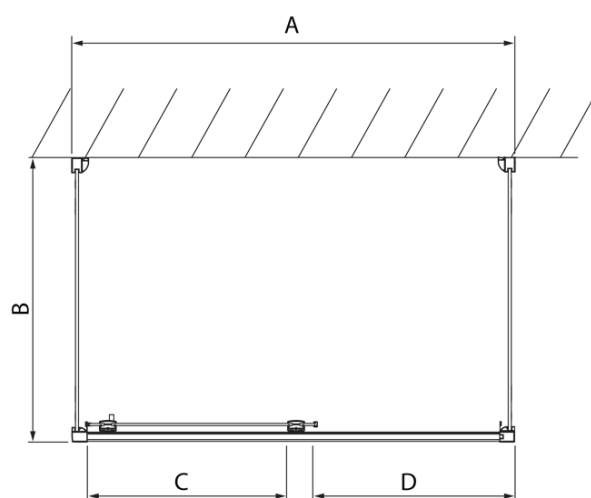

## Rozměry

Šířka: 1300 mm  
Výška: 2000 mm  
Hloubka: 800 mm

## Parametry

Barva profilu: Chrom - Leštěný hliník  
Tvar: Třístěnné  
Typ otevírání: Posuvné  
Směr otevírání: Univerzální  
Šířka vstupu: 525 mm  
Typ výplně: Čiré sklo  
Úprava skla: Antidrop  
Tloušťka skla: 8 mm  
Hmotnost / ks: 107.01 kg  
Balení: 3 ks  
Záruka: 2 roky

# LUCIS LINE třístěnný sprchový kout 1300x800x800mm L/P varianta

## Technický list

Model	A	C	D
DL1015	970-1010	375	~437
DL1115	1070-1110	425	~487
DL1215	1170-1210	475	~537
DL1315	1270-1310	525	~587
DL1415	1370-1410	575	~637

Model	B
DL3215	670-690
DL3315	770-790
DL3415	870-890
DL3515	970-990