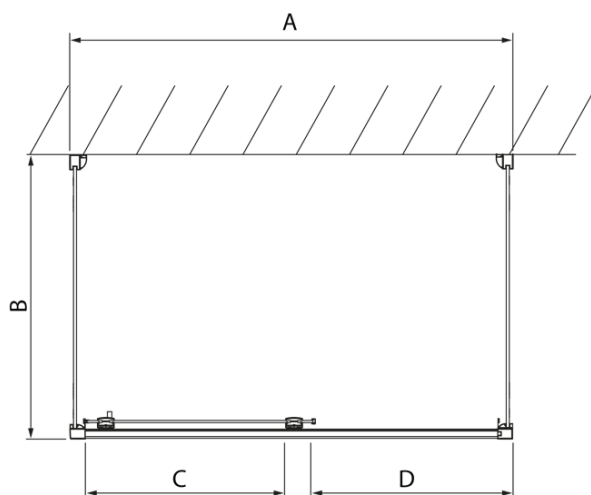

LUCIS LINE třístěnný sprchový kout 1300x800x800mm L/P varianta

Objednací kód: DL1315DL3315DL3315

Základní informace

Značka: Polysan
Série: LUCIS LINE

Rozměry

Šířka: 1300 mm
Výška: 2000 mm
Hloubka: 800 mm

Parametry

Barva profilu: Chrom - Leštěný hliník
Tvar: Třístěnné
Typ otevírání: Posuvné
Směr otevírání: Univerzální
Šířka vstupu: 525 mm
Typ výplně: Čiré sklo
Úprava skla: Antidrop
Tloušťka skla: 8 mm
Hmotnost / ks: 107.01 kg
Balení: 3 ks
Záruka: 2 roky

LUCIS LINE třístěnný sprchový kout
1300x800x800mm L/P varianta

Technický list

Model	A	C	D
DL1015	970-1010	375	~437
DL1115	1070-1110	425	~487
DL1215	1170-1210	475	~537
DL1315	1270-1310	525	~587
DL1415	1370-1410	575	~637