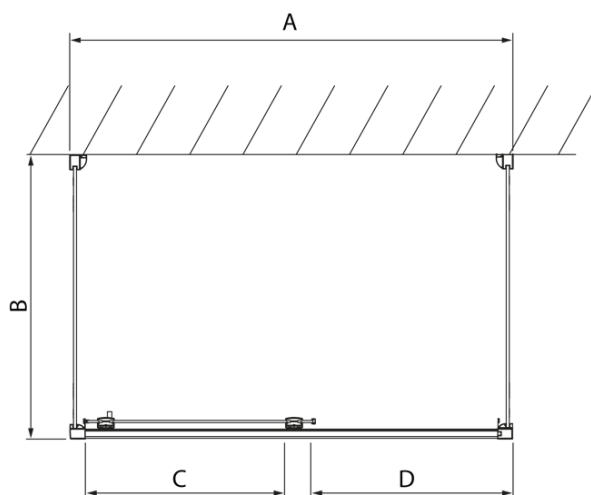

## Rozměry

Šířka: 1300 mm  
Výška: 2000 mm  
Hloubka: 800 mm

## Parametry

Barva profilu: Chrom - Leštěný hliník  
Tvar: Třístěnné  
Typ otevírání: Posuvné  
Směr otevírání: Univerzální  
Šířka vstupu: 525 mm  
Typ výplně: Čiré sklo  
Úprava skla: Antidrop  
Tloušťka skla: 8 mm  
Hmotnost / ks: 107.01 kg  
Balení: 3 ks  
Záruka: 2 roky

LUCIS LINE třístěnný sprchový kout  
1300x800x800mm L/P varianta

Technický list

Model	A	C	D
DL1015	970-1010	375	~437
DL1115	1070-1110	425	~487
DL1215	1170-1210	475	~537
DL1315	1270-1310	525	~587
DL1415	1370-1410	575	~637