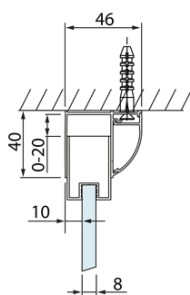

## Rozměry

Šířka: 1300 mm  
Výška: 2000 mm  
Hloubka: 800 mm

## Parametry

Barva profilu: Chrom - Leštěný hliník  
Tvar: Třístěnné  
Typ otevírání: Posuvné  
Směr otevírání: Univerzální  
Šířka vstupu: 525 mm  
Typ výplně: Čiré sklo  
Úprava skla: Antidrop  
Tloušťka skla: 8 mm  
Hmotnost / ks: 107.01 kg  
Balení: 3 ks  
Záruka: 2 roky

LUCIS LINE třístěnný sprchový kout  
1300x800x800mm L/P varianta

Technický list

Model	A	C	D
DL1015	970-1010	375	~437
DL1115	1070-1110	425	~487
DL1215	1170-1210	475	~537
DL1315	1270-1310	525	~587
DL1415	1370-1410	575	~637