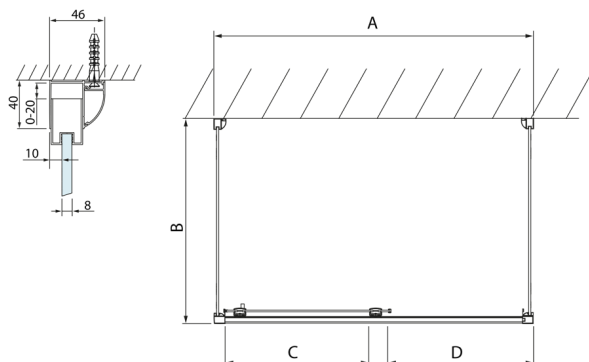

LUCIS LINE třístěnný sprchový kout 1300x800x800mm L/P varianta

Objednací kód: DL1315DL3315DL3315

Rozměry

Šířka: 1300 mm
 Výška: 2000 mm
 Hloubka: 800 mm

Parametry

Záruka: 2 roky

Technický list

Model	A	C	D
DL1015	970-1010	375	~437
DL1115	1070-1110	425	~487
DL1215	1170-1210	475	~537
DL1315	1270-1310	525	~587
DL1415	1370-1410	575	~637

Model	B
DL3215	670-690
DL3315	770-790
DL3415	870-890
DL3515	970-990