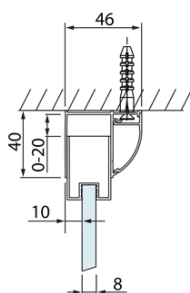

LUCIS LINE třístěnný sprchový kout 1300x700x700mm L/P varianta

Objednací kód: DL1315DL3215DL3215

Základní informace

Značka: Polysan
Série: LUCIS LINE

Rozměry

Šířka: 1300 mm
Výška: 2000 mm
Hloubka: 700 mm

Parametry

Barva profilu: Chrom - Leštěný hliník
Tvar: Třístěnné
Typ otevírání: Posuvné
Směr otevírání: Univerzální
Šířka vstupu: 525 mm
Typ výplně: Čiré sklo
Úprava skla: Antidrop
Tloušťka skla: 8 mm
Hmotnost / ks: 100.97 kg
Balení: 3 ks
Záruka: 2 roky

LUCIS LINE třístěnný sprchový kout 1300x700x700mm L/P varianta

Technický list

Model	A	C	D
DL1015	970-1010	375	~437
DL1115	1070-1110	425	~487
DL1215	1170-1210	475	~537
DL1315	1270-1310	525	~587
DL1415	1370-1410	575	~637

Model	B
DL3215	670-690
DL3315	770-790
DL3415	870-890
DL3515	970-990