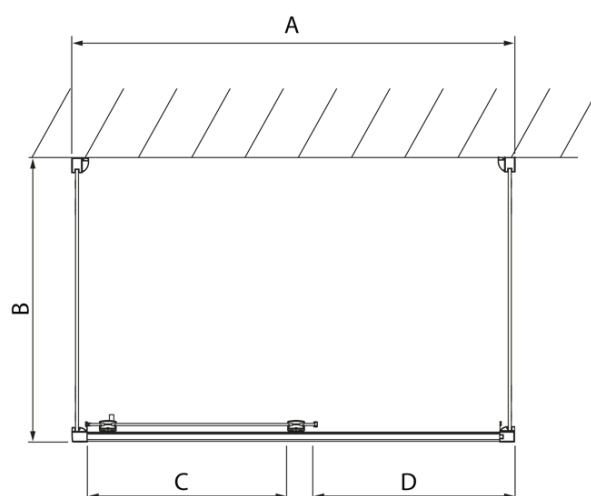

## Rozměry

Šířka: 1300 mm  
Výška: 2000 mm  
Hloubka: 700 mm

## Parametry

Barva profilu: Chrom - Leštěný hliník  
Tvar: Třístěnné  
Typ otevírání: Posuvné  
Směr otevírání: Univerzální  
Šířka vstupu: 525 mm  
Typ výplně: Čiré sklo  
Úprava skla: Antidrop  
Tloušťka skla: 8 mm  
Hmotnost / ks: 100.97 kg  
Balení: 3 ks  
Záruka: 2 roky

# LUCIS LINE třístěnný sprchový kout 1300x700x700mm L/P varianta

## Technický list

Model	A	C	D
DL1015	970-1010	375	~437
DL1115	1070-1110	425	~487
DL1215	1170-1210	475	~537
DL1315	1270-1310	525	~587
DL1415	1370-1410	575	~637

Model	B
DL3215	670-690
DL3315	770-790
DL3415	870-890
DL3515	970-990