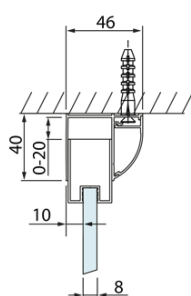

## Rozměry

Šířka: 1300 mm  
Výška: 2000 mm  
Hloubka: 700 mm

## Parametry

Barva profilu: Chrom - Leštěný hliník  
Tvar: Třístěnné  
Typ otevírání: Posuvné  
Směr otevírání: Univerzální  
Šířka vstupu: 525 mm  
Typ výplně: Čiré sklo  
Úprava skla: Antidrop  
Tloušťka skla: 8 mm  
Hmotnost / ks: 100.97 kg  
Balení: 3 ks  
Záruka: 2 roky

# LUCIS LINE třístěnný sprchový kout 1300x700x700mm L/P varianta

## Technický list

Model	A	C	D
DL1015	970-1010	375	~437
DL1115	1070-1110	425	~487
DL1215	1170-1210	475	~537
DL1315	1270-1310	525	~587
DL1415	1370-1410	575	~637

Model	B
DL3215	670-690
DL3315	770-790
DL3415	870-890
DL3515	970-990