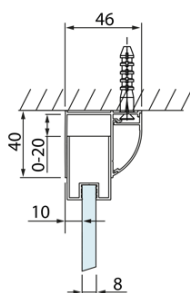

## Rozměry

Šířka: 1300 mm  
Výška: 2000 mm  
Hloubka: 700 mm

## Parametry

Barva profilu: Chrom - Leštěný hliník  
Tvar: Třístěnné  
Typ otevírání: Posuvné  
Směr otevírání: Univerzální  
Šířka vstupu: 525 mm  
Typ výplně: Čiré sklo  
Úprava skla: Antidrop  
Tloušťka skla: 8 mm  
Hmotnost / ks: 100.97 kg  
Balení: 3 ks  
Záruka: 2 roky

# LUCIS LINE třístěnný sprchový kout 1300x700x700mm L/P varianta

## Technický list

Model	A	C	D
DL1015	970-1010	375	~437
DL1115	1070-1110	425	~487
DL1215	1170-1210	475	~537
DL1315	1270-1310	525	~587
DL1415	1370-1410	575	~637

Model	B
DL3215	670-690
DL3315	770-790
DL3415	870-890
DL3515	970-990