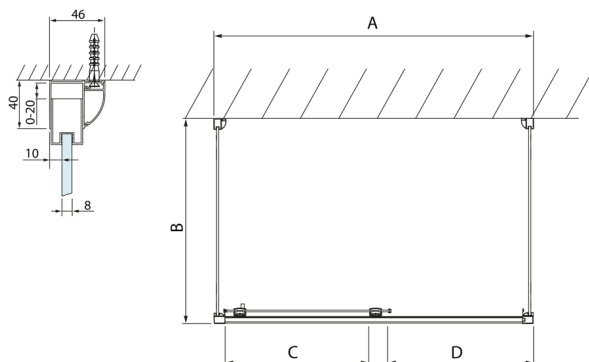

LUCIS LINE třístěnný sprchový kout 1300x700x700mm L/P varianta

Objednací kód: DL1315DL3215DL3215

Rozměry

Šířka: 1300 mm
 Výška: 2000 mm
 Hloubka: 700 mm

Parametry

Záruka: 2 roky

Technický list

Model	A	C	D
DL1015	970-1010	375	~437
DL1115	1070-1110	425	~487
DL1215	1170-1210	475	~537
DL1315	1270-1310	525	~587
DL1415	1370-1410	575	~637

Model	B
DL3215	670-690
DL3315	770-790
DL3415	870-890
DL3515	970-990