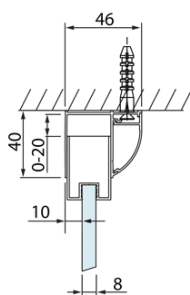

LUCIS LINE třístěnný sprchový kout 1200x1000x1000mm L/P varianta

Objednací kód: DL1215DL3515DL3515

Základní informace

Značka: Polysan
Série: LUCIS LINE

Rozměry

Šířka: 1200 mm
Výška: 2000 mm
Hloubka: 1000 mm

Parametry

Barva profilu: Chrom - Leštěný hliník
Tvar: Třístěnné
Typ otevírání: Posuvné
Směr otevírání: Univerzální
Šířka vstupu: 475 mm
Typ výplně: Čiré sklo
Úprava skla: Antidrop
Tloušťka skla: 8 mm
Hmotnost / ks: 116.13 kg
Balení: 3 ks
Záruka: 2 roky

LUCIS LINE třístěnný sprchový kout 1200x1000x1000mm L/P varianta

Technický list

Model	A	C	D
DL1015	970-1010	375	~437
DL1115	1070-1110	425	~487
DL1215	1170-1210	475	~537
DL1315	1270-1310	525	~587
DL1415	1370-1410	575	~637

Model	B
DL3215	670-690
DL3315	770-790
DL3415	870-890
DL3515	970-990