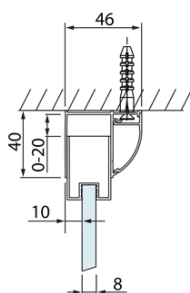

## Rozměry

Šířka: 1200 mm  
Výška: 2000 mm  
Hloubka: 1000 mm

## Parametry

Barva profilu: Chrom - Leštěný hliník  
Tvar: Třístěnné  
Typ otevírání: Posuvné  
Směr otevírání: Univerzální  
Šířka vstupu: 475 mm  
Typ výplně: Čiré sklo  
Úprava skla: Antidrop  
Tloušťka skla: 8 mm  
Hmotnost / ks: 116.13 kg  
Balení: 3 ks  
Záruka: 2 roky

# LUCIS LINE třístěnný sprchový kout 1200x1000x1000mm L/P varianta

## Technický list

Model	A	C	D
DL1015	970-1010	375	~437
DL1115	1070-1110	425	~487
DL1215	1170-1210	475	~537
DL1315	1270-1310	525	~587
DL1415	1370-1410	575	~637

Model	B
DL3215	670-690
DL3315	770-790
DL3415	870-890
DL3515	970-990