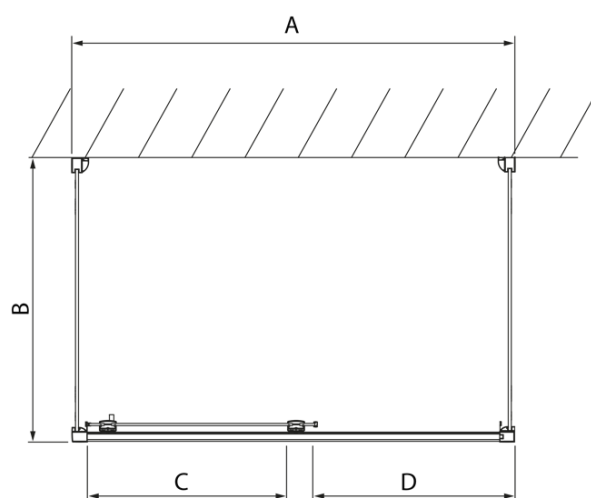

## Rozměry

Šířka: 1200 mm  
Výška: 2000 mm  
Hloubka: 1000 mm

## Parametry

Barva profilu: Chrom - Leštěný hliník  
Tvar: Třístěnné  
Typ otevírání: Posuvné  
Směr otevírání: Univerzální  
Šířka vstupu: 475 mm  
Typ výplně: Čiré sklo  
Úprava skla: Antidrop  
Tloušťka skla: 8 mm  
Hmotnost / ks: 116.13 kg  
Balení: 3 ks  
Záruka: 2 roky

# LUCIS LINE třístěnný sprchový kout 1200x1000x1000mm L/P varianta

## Technický list

Model	A	C	D
DL1015	970-1010	375	~437
DL1115	1070-1110	425	~487
DL1215	1170-1210	475	~537
DL1315	1270-1310	525	~587
DL1415	1370-1410	575	~637

Model	B
DL3215	670-690
DL3315	770-790
DL3415	870-890
DL3515	970-990