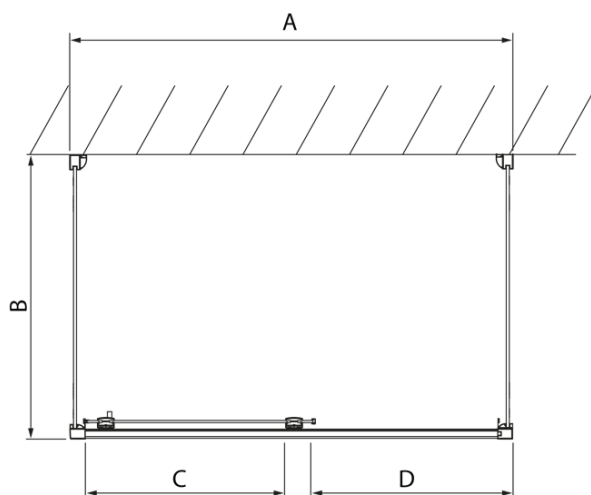

LUCIS LINE třístěnný sprchový kout 1200x1000x1000mm L/P varianta

Objednací kód: DL1215DL3515DL3515

Základní informace

Značka: Polysan
Série: LUCIS LINE

Rozměry

Šířka: 1200 mm
Výška: 2000 mm
Hloubka: 1000 mm

Parametry

Barva profilu: Chrom - Leštěný hliník
Tvar: Třístěnné
Typ otevírání: Posuvné
Směr otevírání: Univerzální
Šířka vstupu: 475 mm
Typ výplně: Čiré sklo
Úprava skla: Antidrop
Tloušťka skla: 8 mm
Hmotnost / ks: 116.13 kg
Balení: 3 ks
Záruka: 2 roky

LUCIS LINE třístěnný sprchový kout 1200x1000x1000mm L/P varianta

Technický list

Model	A	C	D
DL1015	970-1010	375	~437
DL1115	1070-1110	425	~487
DL1215	1170-1210	475	~537
DL1315	1270-1310	525	~587
DL1415	1370-1410	575	~637