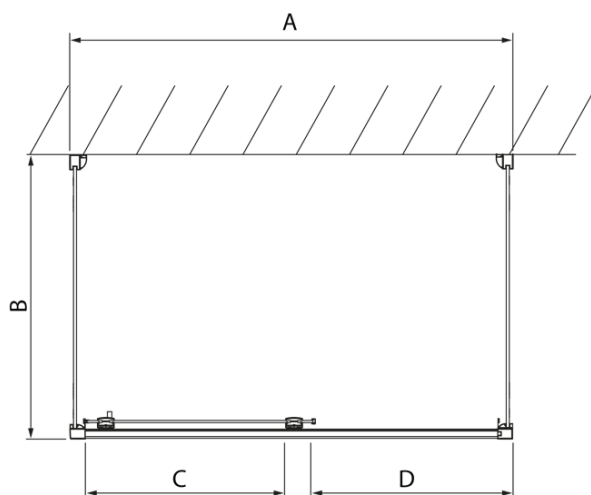

LUCIS LINE třístěnný sprchový kout 1200x900x900mm L/P varianta

Objednací kód: DL1215DL3415DL3415

Základní informace

Značka: Polysan
Série: LUCIS LINE

Rozměry

Šířka: 1200 mm
Výška: 2000 mm
Hloubka: 900 mm

Parametry

Barva profilu: Chrom - Leštěný hliník
Tvar: Třístěnné
Typ otevírání: Posuvné
Směr otevírání: Univerzální
Šířka vstupu: 475 mm
Typ výplně: Čiré sklo
Úprava skla: Antidrop
Tloušťka skla: 8 mm
Hmotnost / ks: 120.03 kg
Balení: 3 ks
Záruka: 2 roky

LUCIS LINE třístěnný sprchový kout 1200x900x900mm L/P varianta

Technický list

Model	A	C	D
DL1015	970-1010	375	~437
DL1115	1070-1110	425	~487
DL1215	1170-1210	475	~537
DL1315	1270-1310	525	~587
DL1415	1370-1410	575	~637