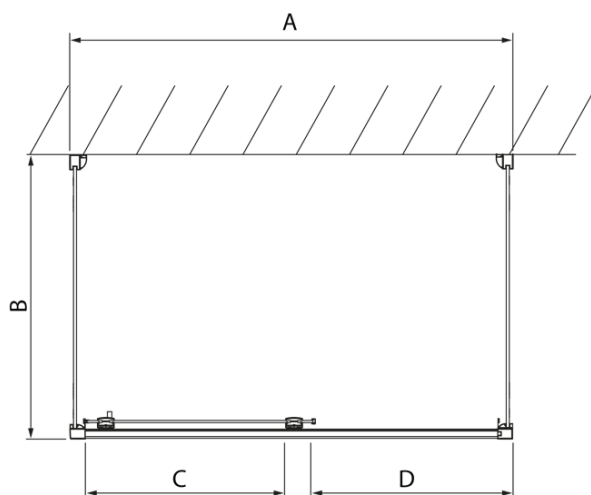

LUCIS LINE třístěnný sprchový kout 1200x800x800mm L/P varianta

Technický list