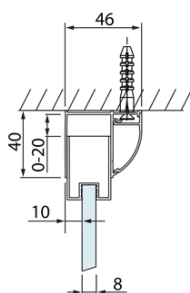

## Rozměry

Šířka: 1200 mm  
Výška: 2000 mm  
Hloubka: 800 mm

## Parametry

Barva profilu: Chrom - Leštěný hliník  
Tvar: Třístěnné  
Typ otevírání: Posuvné  
Směr otevírání: Univerzální  
Šířka vstupu: 475 mm  
Typ výplně: Čiré sklo  
Úprava skla: Antidrop  
Tloušťka skla: 8 mm  
Hmotnost / ks: 104.05 kg  
Balení: 3 ks  
Záruka: 2 roky

LUCIS LINE třístěnný sprchový kout  
1200x800x800mm L/P varianta

Technický list

Model	A	C	D
DL1015	970-1010	375	~437
DL1115	1070-1110	425	~487
DL1215	1170-1210	475	~537
DL1315	1270-1310	525	~587
DL1415	1370-1410	575	~637