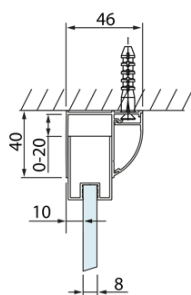

LUCIS LINE třístěnný sprchový kout 1200x800x800mm L/P varianta

Objednací kód: DL1215DL3315DL3315

Základní informace

Značka: Polysan
Série: LUCIS LINE

Rozměry

Šířka: 1200 mm
Výška: 2000 mm
Hloubka: 800 mm

Parametry

Barva profilu: Chrom - Leštěný hliník
Tvar: Třístěnné
Typ otevírání: Posuvné
Směr otevírání: Univerzální
Šířka vstupu: 475 mm
Typ výplně: Čiré sklo
Úprava skla: Antidrop
Tloušťka skla: 8 mm
Hmotnost / ks: 104.05 kg
Balení: 3 ks
Záruka: 2 roky

LUCIS LINE třístěnný sprchový kout 1200x800x800mm L/P varianta

Technický list

Model	A	C	D
DL1015	970-1010	375	~437
DL1115	1070-1110	425	~487
DL1215	1170-1210	475	~537
DL1315	1270-1310	525	~587
DL1415	1370-1410	575	~637

Model	B
DL3215	670-690
DL3315	770-790
DL3415	870-890
DL3515	970-990