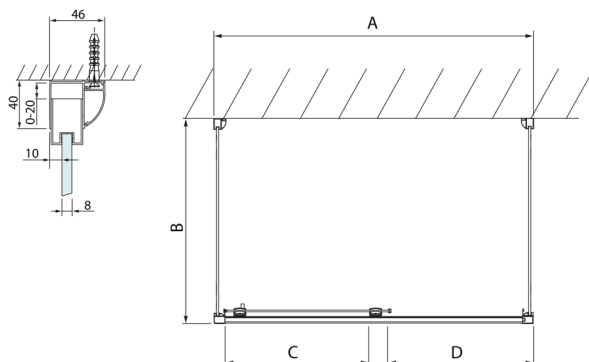

LUCIS LINE třístěnný sprchový kout 1200x800x800mm L/P varianta

Objednací kód: DL1215DL3315DL3315

Rozměry

Šířka: 1200 mm
 Výška: 2000 mm
 Hloubka: 800 mm

Parametry

Záruka: 2 roky

Technický list

Model	A	C	D
DL1015	970-1010	375	~437
DL1115	1070-1110	425	~487
DL1215	1170-1210	475	~537
DL1315	1270-1310	525	~587
DL1415	1370-1410	575	~637

Model	B
DL3215	670-690
DL3315	770-790
DL3415	870-890
DL3515	970-990