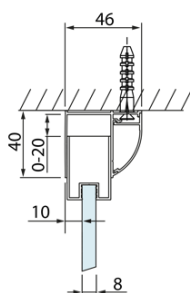

LUCIS LINE třístěnný sprchový kout 1200x700x700mm L/P varianta

Objednací kód: DL1215DL3215DL3215

Základní informace

Značka: Polysan
Série: LUCIS LINE

Rozměry

Šířka: 1200 mm
Výška: 2000 mm
Hloubka: 700 mm

Parametry

Barva profilu: Chrom - Leštěný hliník
Tvar: Třístěnné
Typ otevírání: Posuvné
Směr otevírání: Univerzální
Šířka vstupu: 475 mm
Typ výplně: Čiré sklo
Úprava skla: Antidrop
Tloušťka skla: 8 mm
Hmotnost / ks: 98.01 kg
Balení: 3 ks
Záruka: 2 roky

LUCIS LINE třístěnný sprchový kout 1200x700x700mm L/P varianta

Technický list

Model	A	C	D
DL1015	970-1010	375	~437
DL1115	1070-1110	425	~487
DL1215	1170-1210	475	~537
DL1315	1270-1310	525	~587
DL1415	1370-1410	575	~637

Model	B
DL3215	670-690
DL3315	770-790
DL3415	870-890
DL3515	970-990