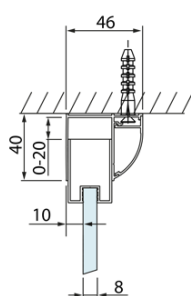

LUCIS LINE třístěnný sprchový kout 1200x700x700mm L/P varianta

Objednací kód: DL1215DL3215DL3215

Základní informace

Značka: Polysan
Série: LUCIS LINE

Rozměry

Šířka: 1200 mm
Výška: 2000 mm
Hloubka: 700 mm

Parametry

Barva profilu: Chrom - Leštěný hliník
Tvar: Třístěnné
Typ otevírání: Posuvné
Směr otevírání: Univerzální
Šířka vstupu: 475 mm
Typ výplně: Čiré sklo
Úprava skla: Antidrop
Tloušťka skla: 8 mm
Hmotnost / ks: 98.01 kg
Balení: 3 ks
Záruka: 2 roky

LUCIS LINE třístěnný sprchový kout 1200x700x700mm L/P varianta

Technický list

Model	A	C	D
DL1015	970-1010	375	~437
DL1115	1070-1110	425	~487
DL1215	1170-1210	475	~537
DL1315	1270-1310	525	~587
DL1415	1370-1410	575	~637

Model	B
DL3215	670-690
DL3315	770-790
DL3415	870-890
DL3515	970-990