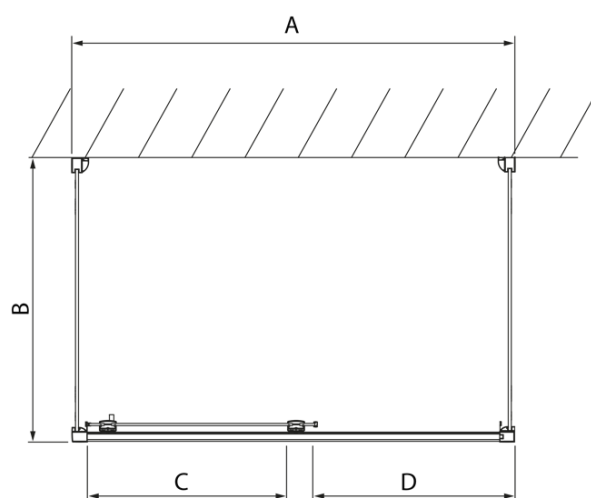

LUCIS LINE třístěnný sprchový kout 1200x700x700mm L/P varianta

Objednací kód: DL1215DL3215DL3215

Základní informace

Značka: Polysan
Série: LUCIS LINE

Rozměry

Šířka: 1200 mm
Výška: 2000 mm
Hloubka: 700 mm

Parametry

Barva profilu: Chrom - Leštěný hliník
Tvar: Třístěnné
Typ otevírání: Posuvné
Směr otevírání: Univerzální
Šířka vstupu: 475 mm
Typ výplně: Čiré sklo
Úprava skla: Antidrop
Tloušťka skla: 8 mm
Hmotnost / ks: 98.01 kg
Balení: 3 ks
Záruka: 2 roky

LUCIS LINE třístěnný sprchový kout 1200x700x700mm L/P varianta

Technický list

Model	A	C	D
DL1015	970-1010	375	~437
DL1115	1070-1110	425	~487
DL1215	1170-1210	475	~537
DL1315	1270-1310	525	~587
DL1415	1370-1410	575	~637