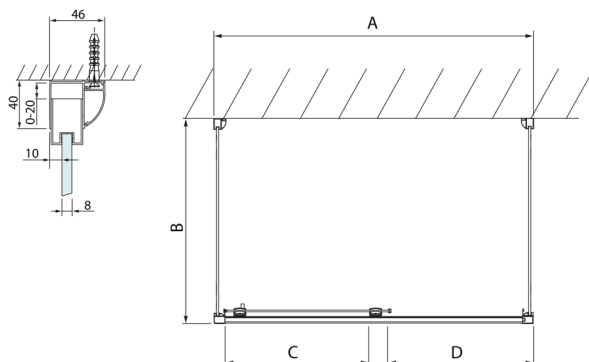

LUCIS LINE třístěnný sprchový kout 1200x700x700mm L/P varianta

Objednací kód: DL1215DL3215DL3215

Rozměry

Šířka: 1200 mm
 Výška: 2000 mm
 Hloubka: 700 mm

Parametry

Záruka: 2 roky

Technický list

Model	A	C	D
DL1015	970-1010	375	~437
DL1115	1070-1110	425	~487
DL1215	1170-1210	475	~537
DL1315	1270-1310	525	~587
DL1415	1370-1410	575	~637

Model	B
DL3215	670-690
DL3315	770-790
DL3415	870-890
DL3515	970-990