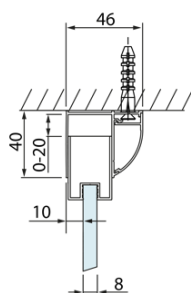

LUCIS LINE třístěnný sprchový kout 1100x1000x1000mm L/P varianta

Objednací kód: DL1115DL3515DL3515

Základní informace

Značka: Polysan
Série: LUCIS LINE

Rozměry

Šířka: 1100 mm
Výška: 2000 mm
Hloubka: 1000 mm

Parametry

Barva profilu: Chrom - Leštěný hliník
Tvar: Třístěnné
Typ otevírání: Posuvné
Směr otevírání: Univerzální
Šířka vstupu: 425 mm
Typ výplně: Čiré sklo
Úprava skla: Antidrop
Tloušťka skla: 8 mm
Hmotnost / ks: 123.12 kg
Balení: 3 ks
Záruka: 2 roky

LUCIS LINE třístěnný sprchový kout 1100x1000x1000mm L/P varianta

Technický list

Model	A	C	D
DL1015	970-1010	375	~437
DL1115	1070-1110	425	~487
DL1215	1170-1210	475	~537
DL1315	1270-1310	525	~587
DL1415	1370-1410	575	~637

Model	B
DL3215	670-690
DL3315	770-790
DL3415	870-890
DL3515	970-990