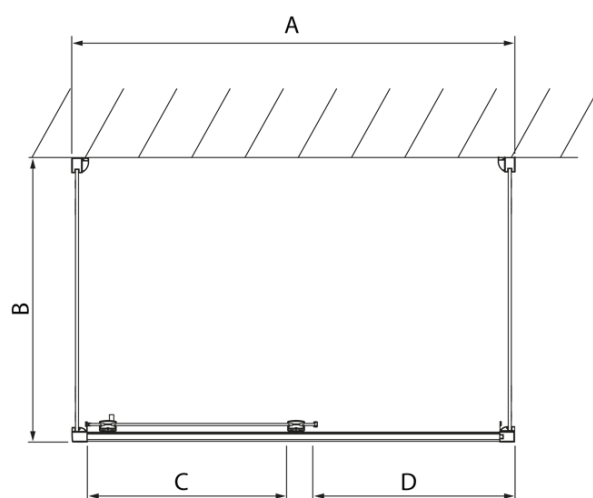

LUCIS LINE třístěnný sprchový kout 1100x1000x1000mm L/P varianta

Objednací kód: DL1115DL3515DL3515

Základní informace

Značka: Polysan
Série: LUCIS LINE

Rozměry

Šířka: 1100 mm
Výška: 2000 mm
Hloubka: 1000 mm

Parametry

Barva profilu: Chrom - Leštěný hliník
Tvar: Třístěnné
Typ otevírání: Posuvné
Směr otevírání: Univerzální
Šířka vstupu: 425 mm
Typ výplně: Čiré sklo
Úprava skla: Antidrop
Tloušťka skla: 8 mm
Hmotnost / ks: 123.12 kg
Balení: 3 ks
Záruka: 2 roky

LUCIS LINE třístěnný sprchový kout 1100x1000x1000mm L/P varianta

Technický list

Model	A	C	D
DL1015	970-1010	375	~437
DL1115	1070-1110	425	~487
DL1215	1170-1210	475	~537
DL1315	1270-1310	525	~587
DL1415	1370-1410	575	~637