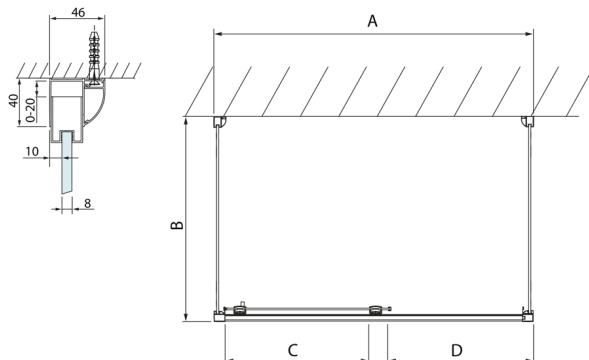

LUCIS LINE třístěnný sprchový kout 1100x1000x1000mm L/P varianta

Objednací kód: DL1115DL3515DL3515

Rozměry

Šířka: 1100 mm
 Výška: 2000 mm
 Hloubka: 1000 mm

Parametry

Záruka: 2 roky

Technický list

Model	A	C	D
DL1015	970-1010	375	~437
DL1115	1070-1110	425	~487
DL1215	1170-1210	475	~537
DL1315	1270-1310	525	~587
DL1415	1370-1410	575	~637

Model	B
DL3215	670-690
DL3315	770-790
DL3415	870-890
DL3515	970-990