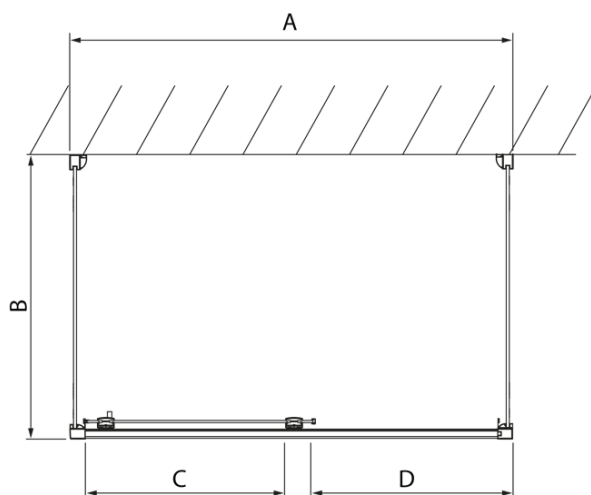

LUCIS LINE třístěnný sprchový kout 1100x900x900mm L/P varianta

Objednací kód: DL1115DL3415DL3415

Základní informace

Značka: Polysan
Série: LUCIS LINE

Rozměry

Šířka: 1100 mm
Výška: 2000 mm
Hloubka: 900 mm

Parametry

Barva profilu: Chrom - Leštěný hliník
Tvar: Třístěnné
Typ otevírání: Posuvné
Směr otevírání: Univerzální
Šířka vstupu: 425 mm
Typ výplně: Čiré sklo
Úprava skla: Antidrop
Tloušťka skla: 8 mm
Hmotnost / ks: 127.02 kg
Balení: 3 ks
Záruka: 2 roky

LUCIS LINE třístěnný sprchový kout 1100x900x900mm L/P varianta

Technický list

Model	A	C	D
DL1015	970-1010	375	~437
DL1115	1070-1110	425	~487
DL1215	1170-1210	475	~537
DL1315	1270-1310	525	~587
DL1415	1370-1410	575	~637