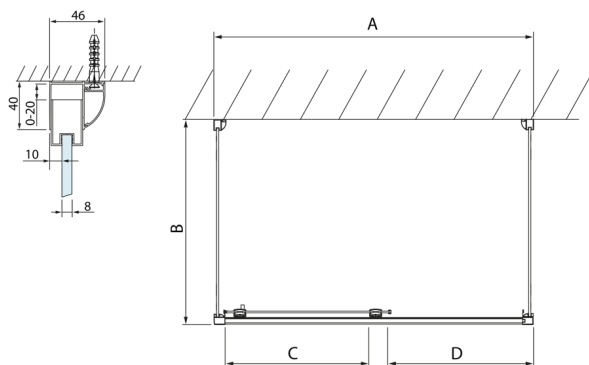

# LUCIS LINE třístěnný sprchový kout 1100x900x900mm L/P varianta

Objednací kód: DL1115DL3415DL3415

## Rozměry

Šířka: 1100 mm  
Výška: 2000 mm  
Hloubka: 900 mm

## Technický list

Model	A	C	D
DL1015	970-1010	375	~437
DL1115	1070-1110	425	~487
DL1215	1170-1210	475	~537
DL1315	1270-1310	525	~587
DL1415	1370-1410	575	~637

Model	B
DL3215	670-690
DL3315	770-790
DL3415	870-890
DL3515	970-990