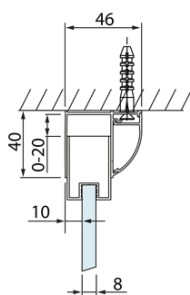

LUCIS LINE třístěnný sprchový kout 1100x800x800mm L/P varianta

Objednací kód: DL1115DL3315DL3315

Základní informace

Značka: Polysan
Série: LUCIS LINE

Rozměry

Šířka: 1100 mm
Výška: 2000 mm
Hloubka: 800 mm

Parametry

Barva profilu: Chrom - Leštěný hliník
Tvar: Třístěnné
Typ otevírání: Posuvné
Směr otevírání: Univerzální
Šířka vstupu: 425 mm
Typ výplně: Čiré sklo
Úprava skla: Antidrop
Tloušťka skla: 8 mm
Hmotnost / ks: 111.04 kg
Balení: 3 ks
Záruka: 2 roky

LUCIS LINE třístěnný sprchový kout
1100x800x800mm L/P varianta

Technický list

Model	A	C	D
DL1015	970-1010	375	~437
DL1115	1070-1110	425	~487
DL1215	1170-1210	475	~537
DL1315	1270-1310	525	~587
DL1415	1370-1410	575	~637

Model	B
DL3215	670-690
DL3315	770-790
DL3415	870-890
DL3515	970-990