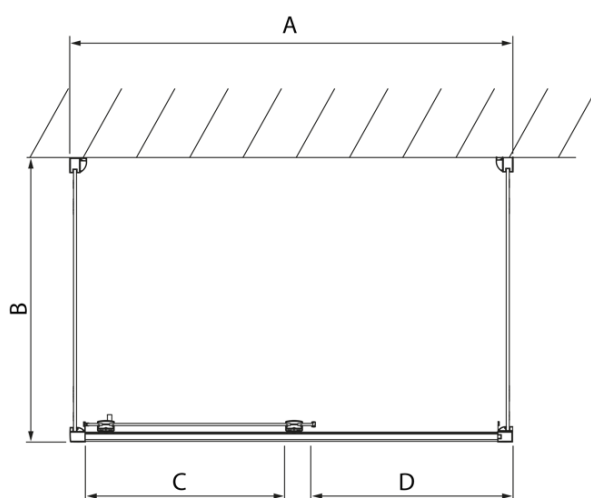

LUCIS LINE třístěnný sprchový kout 1100x800x800mm L/P varianta

Objednací kód: DL1115DL3315DL3315

Základní informace

Značka: Polysan
Série: LUCIS LINE

Rozměry

Šířka: 1100 mm
Výška: 2000 mm
Hloubka: 800 mm

Parametry

Barva profilu: Chrom - Leštěný hliník
Tvar: Třístěnné
Typ otevírání: Posuvné
Směr otevírání: Univerzální
Šířka vstupu: 425 mm
Typ výplně: Čiré sklo
Úprava skla: Antidrop
Tloušťka skla: 8 mm
Hmotnost / ks: 111.04 kg
Balení: 3 ks
Záruka: 2 roky

LUCIS LINE třístěnný sprchový kout
1100x800x800mm L/P varianta

Technický list

Model	A	C	D
DL1015	970-1010	375	~437
DL1115	1070-1110	425	~487
DL1215	1170-1210	475	~537
DL1315	1270-1310	525	~587
DL1415	1370-1410	575	~637