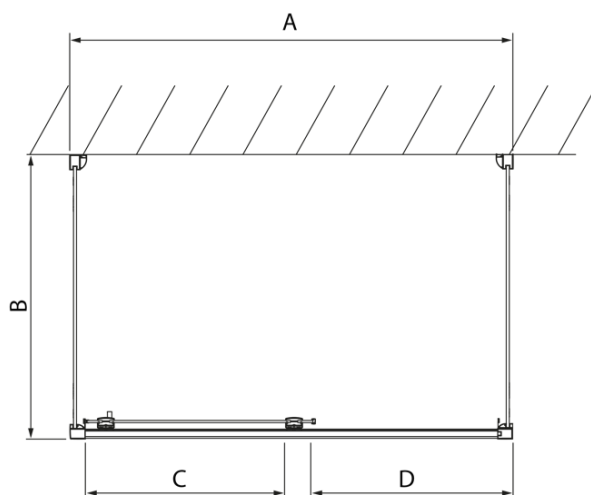

## Rozměry

Šířka: 1100 mm  
Výška: 2000 mm  
Hloubka: 800 mm

## Parametry

Barva profilu: Chrom - Leštěný hliník  
Tvar: Třístěnné  
Typ otevírání: Posuvné  
Směr otevírání: Univerzální  
Šířka vstupu: 425 mm  
Typ výplně: Čiré sklo  
Úprava skla: Antidrop  
Tloušťka skla: 8 mm  
Hmotnost / ks: 111.04 kg  
Balení: 3 ks  
Záruka: 2 roky

LUCIS LINE třístěnný sprchový kout  
1100x800x800mm L/P varianta

Technický list

Model	A	C	D
DL1015	970-1010	375	~437
DL1115	1070-1110	425	~487
DL1215	1170-1210	475	~537
DL1315	1270-1310	525	~587
DL1415	1370-1410	575	~637