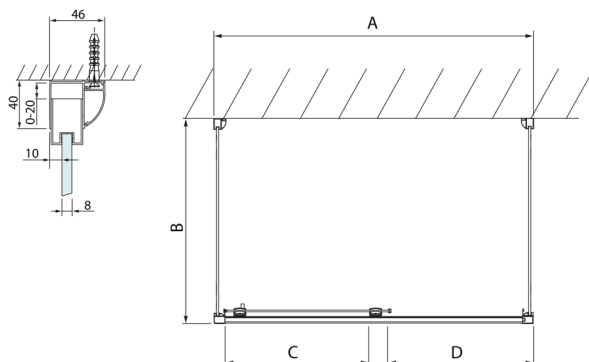

LUCIS LINE třístěnný sprchový kout 1100x800x800mm L/P varianta

Objednací kód: DL1115DL3315DL3315

Rozměry

Šířka: 1100 mm
 Výška: 2000 mm
 Hloubka: 800 mm

Parametry

Záruka: 2 roky

Technický list

Model	A	C	D
DL1015	970-1010	375	~437
DL1115	1070-1110	425	~487
DL1215	1170-1210	475	~537
DL1315	1270-1310	525	~587
DL1415	1370-1410	575	~637

Model	B
DL3215	670-690
DL3315	770-790
DL3415	870-890
DL3515	970-990