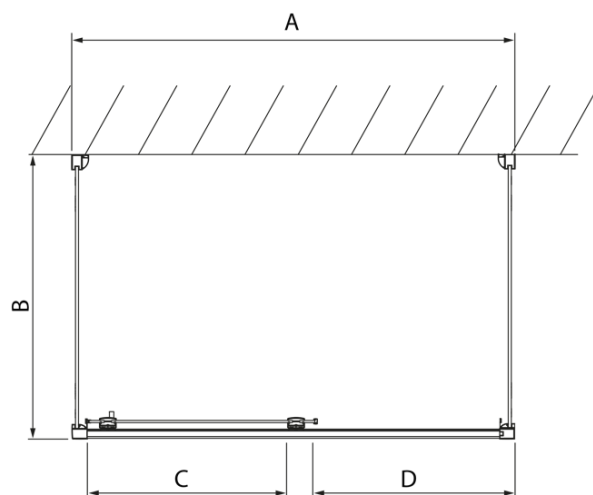

## Rozměry

Šířka: 1100 mm  
Výška: 2000 mm  
Hloubka: 700 mm

## Parametry

Barva profilu: Chrom - Leštěný hliník  
Tvar: Třístěnné  
Typ otevírání: Posuvné  
Směr otevírání: Univerzální  
Šířka vstupu: 425 mm  
Typ výplně: Čiré sklo  
Úprava skla: Antidrop  
Tloušťka skla: 8 mm  
Hmotnost / ks: 105.0 kg  
Balení: 3 ks  
Záruka: 2 roky

LUCIS LINE třístěnný sprchový kout  
1100x700x700mm L/P varianta

Technický list

Model	A	C	D
DL1015	970-1010	375	~437
DL1115	1070-1110	425	~487
DL1215	1170-1210	475	~537
DL1315	1270-1310	525	~587
DL1415	1370-1410	575	~637