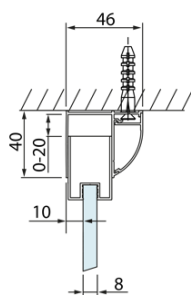

## Rozměry

Šířka: 1100 mm  
Výška: 2000 mm  
Hloubka: 700 mm

## Parametry

Barva profilu: Chrom - Leštěný hliník  
Tvar: Třístěnné  
Typ otevírání: Posuvné  
Směr otevírání: Univerzální  
Šířka vstupu: 425 mm  
Typ výplně: Čiré sklo  
Úprava skla: Antidrop  
Tloušťka skla: 8 mm  
Hmotnost / ks: 105.0 kg  
Balení: 3 ks  
Záruka: 2 roky

LUCIS LINE třístěnný sprchový kout  
1100x700x700mm L/P varianta

Technický list

Model	A	C	D
DL1015	970-1010	375	~437
DL1115	1070-1110	425	~487
DL1215	1170-1210	475	~537
DL1315	1270-1310	525	~587
DL1415	1370-1410	575	~637