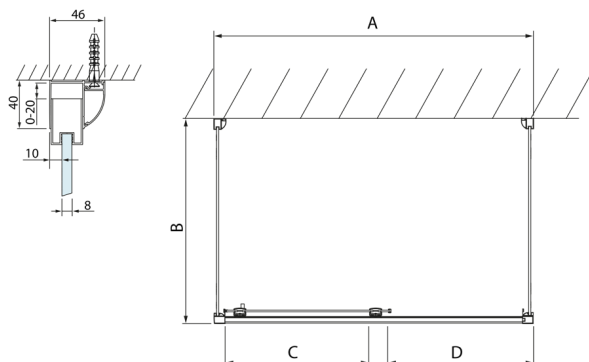

LUCIS LINE třístěnný sprchový kout 1100x700x700mm L/P varianta

Objednací kód: DL1115DL3215DL3215

Rozměry

Šířka: 1100 mm
 Výška: 2000 mm
 Hloubka: 700 mm

Parametry

Záruka: 2 roky

Technický list

Model	A	C	D
DL1015	970-1010	375	~437
DL1115	1070-1110	425	~487
DL1215	1170-1210	475	~537
DL1315	1270-1310	525	~587
DL1415	1370-1410	575	~637

Model	B
DL3215	670-690
DL3315	770-790
DL3415	870-890
DL3515	970-990