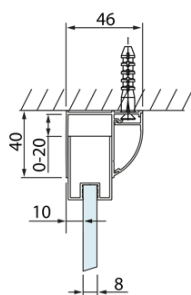

LUCIS LINE třístěnný sprchový kout 1000x1000x1000mm L/P varianta

Objednací kód: DL1015DL3515DL3515

Základní informace

Značka: Polysan
Série: LUCIS LINE

Rozměry

Šířka: 1000 mm
Výška: 2000 mm
Hloubka: 1000 mm

Parametry

Barva profilu: Chrom - Leštěný hliník
Tvar: Třístěnné
Typ otevírání: Posuvné
Směr otevírání: Univerzální
Šířka vstupu: 375 mm
Typ výplně: Čiré sklo
Úprava skla: Antidrop
Tloušťka skla: 8 mm
Hmotnost / ks: 110.1 kg
Balení: 3 ks
Záruka: 2 roky

LUCIS LINE třístěnný sprchový kout 1000x1000x1000mm L/P varianta

Technický list

Model	A	C	D
DL1015	970-1010	375	~437
DL1115	1070-1110	425	~487
DL1215	1170-1210	475	~537
DL1315	1270-1310	525	~587
DL1415	1370-1410	575	~637

Model	B
DL3215	670-690
DL3315	770-790
DL3415	870-890
DL3515	970-990