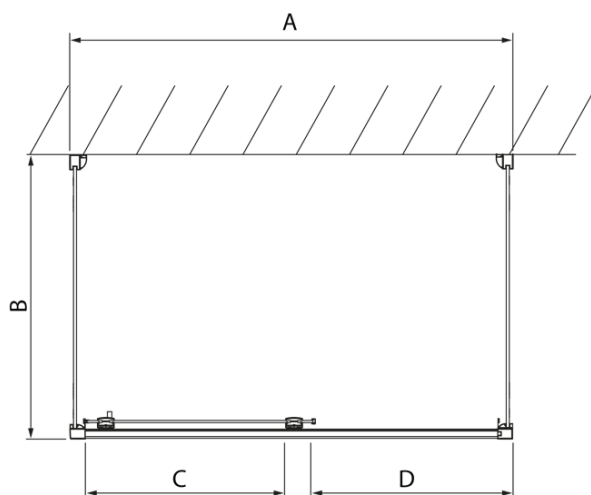

LUCIS LINE třístěnný sprchový kout 1000x1000x1000mm L/P varianta

Technický list