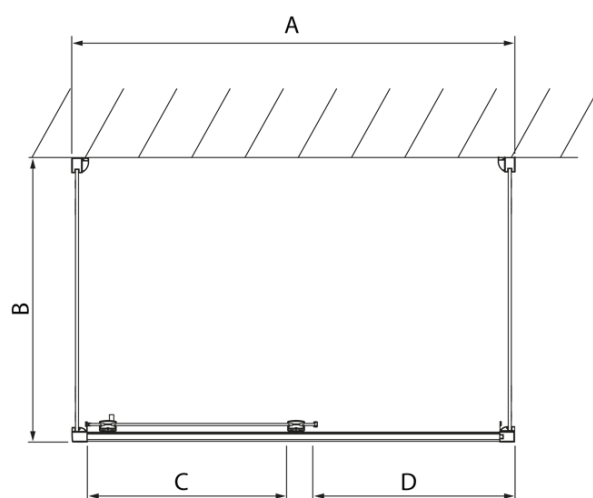

LUCIS LINE třístěnný sprchový kout 1000x1000x1000mm L/P varianta

Technický list