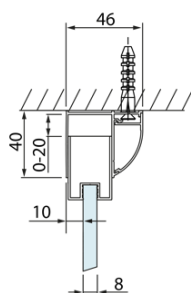

## Rozměry

Šířka: 1000 mm  
Výška: 2000 mm  
Hloubka: 1000 mm

## Parametry

Barva profilu: Chrom - Leštěný hliník  
Tvar: Třístěnné  
Typ otevírání: Posuvné  
Směr otevírání: Univerzální  
Šířka vstupu: 375 mm  
Typ výplně: Čiré sklo  
Úprava skla: Antidrop  
Tloušťka skla: 8 mm  
Hmotnost / ks: 110.1 kg  
Balení: 3 ks  
Záruka: 2 roky

# LUCIS LINE třístěnný sprchový kout 1000x1000x1000mm L/P varianta

## Technický list

| Model  | A         | C   | D    |
|--------|-----------|-----|------|
| DL1015 | 970-1010  | 375 | ~437 |
| DL1115 | 1070-1110 | 425 | ~487 |
| DL1215 | 1170-1210 | 475 | ~537 |
| DL1315 | 1270-1310 | 525 | ~587 |
| DL1415 | 1370-1410 | 575 | ~637 |