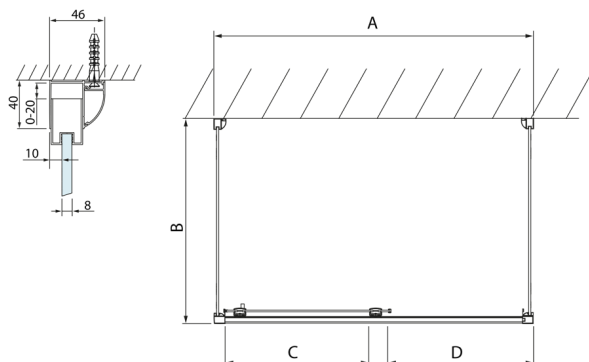

## LUCIS LINE třístěnný sprchový kout 1000x1000x1000mm L/P varianta

Objednací kód: DL1015DL3515DL3515

### Rozměry

Šířka: 1000 mm  
 Výška: 2000 mm  
 Hloubka: 1000 mm

## Technický list

Model	A	C	D
DL1015	970-1010	375	~437
DL1115	1070-1110	425	~487
DL1215	1170-1210	475	~537
DL1315	1270-1310	525	~587
DL1415	1370-1410	575	~637

Model	B
DL3215	670-690
DL3315	770-790
DL3415	870-890
DL3515	970-990