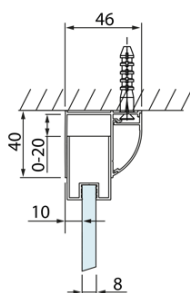

LUCIS LINE třístěnný sprchový kout 1000x900x900mm L/P varianta

Objednací kód: DL1015DL3415DL3415

Základní informace

Značka: Polysan
Série: LUCIS LINE

Rozměry

Šířka: 1000 mm
Výška: 2000 mm
Hloubka: 900 mm

Parametry

Barva profilu: Chrom - Leštěný hliník
Tvar: Třístěnné
Typ otevírání: Posuvné
Směr otevírání: Univerzální
Šířka vstupu: 375 mm
Typ výplně: Čiré sklo
Úprava skla: Antidrop
Tloušťka skla: 8 mm
Hmotnost / ks: 114.0 kg
Balení: 3 ks
Záruka: 2 roky

LUCIS LINE třístěnný sprchový kout 1000x900x900mm L/P varianta

Technický list

Model	A	C	D
DL1015	970-1010	375	~437
DL1115	1070-1110	425	~487
DL1215	1170-1210	475	~537
DL1315	1270-1310	525	~587
DL1415	1370-1410	575	~637

Model	B
DL3215	670-690
DL3315	770-790
DL3415	870-890
DL3515	970-990