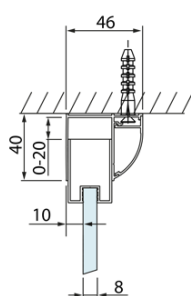

LUCIS LINE třístěnný sprchový kout 1000x900x900mm L/P varianta

Objednací kód: DL1015DL3415DL3415

Základní informace

Značka: Polysan
Série: LUCIS LINE

Rozměry

Šířka: 1000 mm
Výška: 2000 mm
Hloubka: 900 mm

Parametry

Barva profilu: Chrom - Leštěný hliník
Tvar: Třístěnné
Typ otevírání: Posuvné
Směr otevírání: Univerzální
Šířka vstupu: 375 mm
Typ výplně: Čiré sklo
Úprava skla: Antidrop
Tloušťka skla: 8 mm
Hmotnost / ks: 114.0 kg
Balení: 3 ks
Záruka: 2 roky

LUCIS LINE třístěnný sprchový kout 1000x900x900mm L/P varianta

Technický list

Model	A	C	D
DL1015	970-1010	375	~437
DL1115	1070-1110	425	~487
DL1215	1170-1210	475	~537
DL1315	1270-1310	525	~587
DL1415	1370-1410	575	~637

Model	B
DL3215	670-690
DL3315	770-790
DL3415	870-890
DL3515	970-990