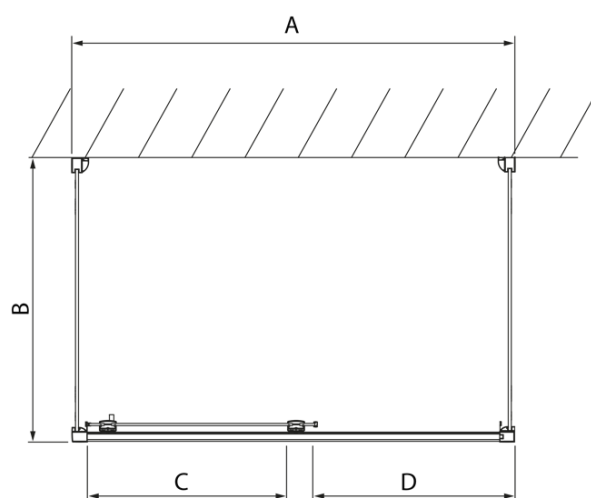

LUCIS LINE třístěnný sprchový kout 1000x900x900mm L/P varianta

Objednací kód: DL1015DL3415DL3415

Základní informace

Značka: Polysan
Série: LUCIS LINE

Rozměry

Šířka: 1000 mm
Výška: 2000 mm
Hloubka: 900 mm

Parametry

Barva profilu: Chrom - Leštěný hliník
Tvar: Třístěnné
Typ otevírání: Posuvné
Směr otevírání: Univerzální
Šířka vstupu: 375 mm
Typ výplně: Čiré sklo
Úprava skla: Antidrop
Tloušťka skla: 8 mm
Hmotnost / ks: 114.0 kg
Balení: 3 ks
Záruka: 2 roky

LUCIS LINE třístěnný sprchový kout 1000x900x900mm L/P varianta

Technický list

Model	A	C	D
DL1015	970-1010	375	~437
DL1115	1070-1110	425	~487
DL1215	1170-1210	475	~537
DL1315	1270-1310	525	~587
DL1415	1370-1410	575	~637