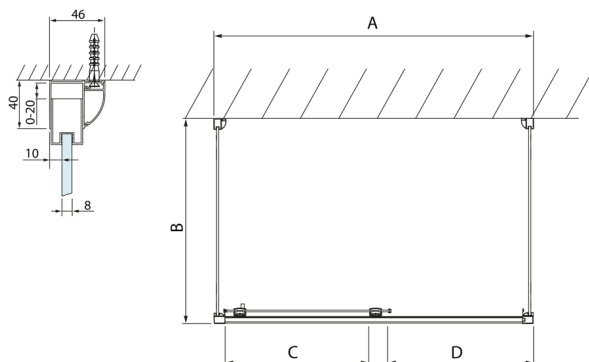

LUCIS LINE třístěnný sprchový kout 1000x900x900mm L/P varianta

Objednací kód: DL1015DL3415DL3415

Rozměry

Šířka: 1000 mm
 Výška: 2000 mm
 Hloubka: 900 mm

Parametry

Záruka: 2 roky

Technický list

Model	A	C	D
DL1015	970-1010	375	~437
DL1115	1070-1110	425	~487
DL1215	1170-1210	475	~537
DL1315	1270-1310	525	~587
DL1415	1370-1410	575	~637

Model	B
DL3215	670-690
DL3315	770-790
DL3415	870-890
DL3515	970-990