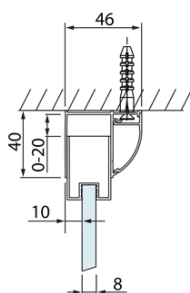

## Rozměry

Šířka: 1000 mm  
Výška: 2000 mm  
Hloubka: 800 mm

## Parametry

Barva profilu: Chrom - Leštěný hliník  
Tvar: Třístěnné  
Typ otevírání: Posuvné  
Směr otevírání: Univerzální  
Šířka vstupu: 375 mm  
Typ výplně: Čiré sklo  
Úprava skla: Antidrop  
Tloušťka skla: 8 mm  
Hmotnost / ks: 98.02 kg  
Balení: 3 ks  
Záruka: 2 roky

# LUCIS LINE třístěnný sprchový kout 1000x800x800mm L/P varianta

## Technický list

Model	A	C	D
DL1015	970-1010	375	~437
DL1115	1070-1110	425	~487
DL1215	1170-1210	475	~537
DL1315	1270-1310	525	~587
DL1415	1370-1410	575	~637

Model	B
DL3215	670-690
DL3315	770-790
DL3415	870-890
DL3515	970-990