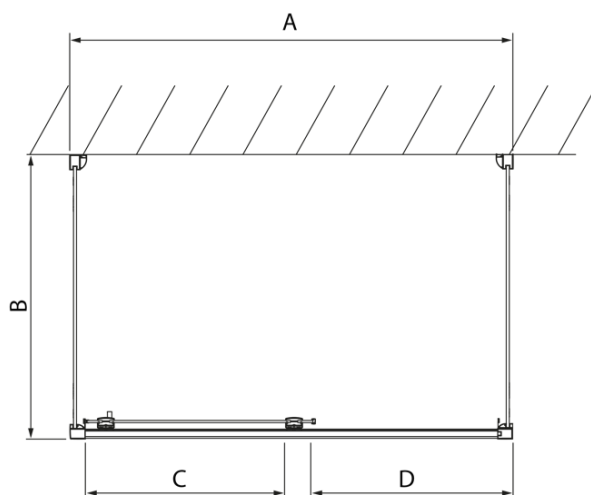

LUCIS LINE třístěnný sprchový kout 1000x800x800mm L/P varianta

Objednací kód: DL1015DL3315DL3315

Základní informace

Značka: Polysan
Série: LUCIS LINE

Rozměry

Šířka: 1000 mm
Výška: 2000 mm
Hloubka: 800 mm

Parametry

Barva profilu: Chrom - Leštěný hliník
Tvar: Třístěnné
Typ otevírání: Posuvné
Směr otevírání: Univerzální
Šířka vstupu: 375 mm
Typ výplně: Čiré sklo
Úprava skla: Antidrop
Tloušťka skla: 8 mm
Hmotnost / ks: 98.02 kg
Balení: 3 ks
Záruka: 2 roky

LUCIS LINE třístěnný sprchový kout 1000x800x800mm L/P varianta

Technický list

Model	A	C	D
DL1015	970-1010	375	~437
DL1115	1070-1110	425	~487
DL1215	1170-1210	475	~537
DL1315	1270-1310	525	~587
DL1415	1370-1410	575	~637