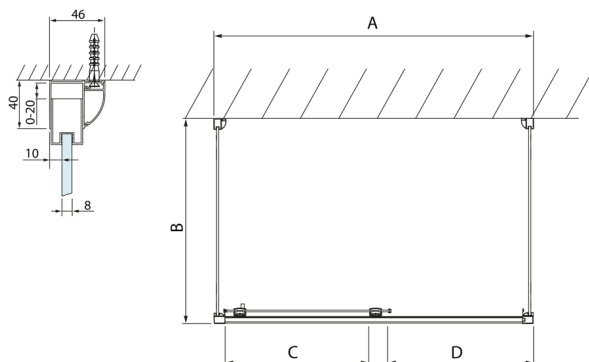

## LUCIS LINE třístěnný sprchový kout 1000x800x800mm L/P varianta

Objednací kód: DL1015DL3315DL3315

### Rozměry

Šířka: 1000 mm  
 Výška: 2000 mm  
 Hloubka: 800 mm

## Technický list

Model	A	C	D
DL1015	970-1010	375	~437
DL1115	1070-1110	425	~487
DL1215	1170-1210	475	~537
DL1315	1270-1310	525	~587
DL1415	1370-1410	575	~637

Model	B
DL3215	670-690
DL3315	770-790
DL3415	870-890
DL3515	970-990