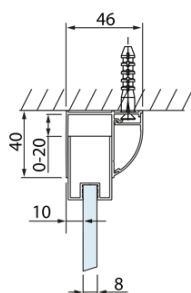

## Rozměry

Šířka: 1000 mm  
Výška: 2000 mm  
Hloubka: 700 mm

## Parametry

Barva profilu: Chrom - Leštěný hliník  
Tvar: Třístěnné  
Typ otevírání: Posuvné  
Směr otevírání: Univerzální  
Šířka vstupu: 375 mm  
Typ výplně: Čiré sklo  
Úprava skla: Antidrop  
Tloušťka skla: 8 mm  
Hmotnost / ks: 91.98 kg  
Balení: 3 ks  
Záruka: 2 roky

LUCIS LINE třístěnný sprchový kout  
1000x700x700mm L/P varianta

Technický list

Model	A	C	D
DL1015	970-1010	375	~437
DL1115	1070-1110	425	~487
DL1215	1170-1210	475	~537
DL1315	1270-1310	525	~587
DL1415	1370-1410	575	~637