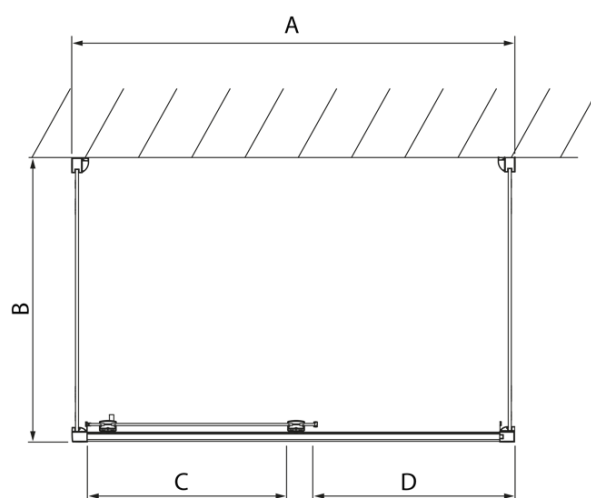

## Rozměry

Šířka: 1000 mm  
Výška: 2000 mm  
Hloubka: 700 mm

## Parametry

Barva profilu: Chrom - Leštěný hliník  
Tvar: Třístěnné  
Typ otevírání: Posuvné  
Směr otevírání: Univerzální  
Šířka vstupu: 375 mm  
Typ výplně: Čiré sklo  
Úprava skla: Antidrop  
Tloušťka skla: 8 mm  
Hmotnost / ks: 91.98 kg  
Balení: 3 ks  
Záruka: 2 roky

LUCIS LINE třístěnný sprchový kout  
1000x700x700mm L/P varianta

Technický list

Model	A	C	D
DL1015	970-1010	375	~437
DL1115	1070-1110	425	~487
DL1215	1170-1210	475	~537
DL1315	1270-1310	525	~587
DL1415	1370-1410	575	~637