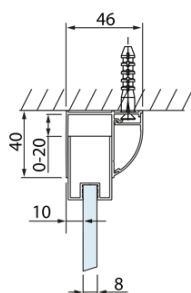

LUCIS LINE třístěnný sprchový kout 1000x700x700mm L/P varianta

Objednací kód: DL1015DL3215DL3215

Základní informace

Značka: Polysan
Série: LUCIS LINE

Rozměry

Šířka: 1000 mm
Výška: 2000 mm
Hloubka: 700 mm

Parametry

Barva profilu: Chrom - Leštěný hliník
Tvar: Třístěnné
Typ otevírání: Posuvné
Směr otevírání: Univerzální
Šířka vstupu: 375 mm
Typ výplně: Čiré sklo
Úprava skla: Antidrop
Tloušťka skla: 8 mm
Hmotnost / ks: 91.98 kg
Balení: 3 ks
Záruka: 2 roky

LUCIS LINE třístěnný sprchový kout 1000x700x700mm L/P varianta

Technický list

Model	A	C	D
DL1015	970-1010	375	~437
DL1115	1070-1110	425	~487
DL1215	1170-1210	475	~537
DL1315	1270-1310	525	~587
DL1415	1370-1410	575	~637

Model	B
DL3215	670-690
DL3315	770-790
DL3415	870-890
DL3515	970-990