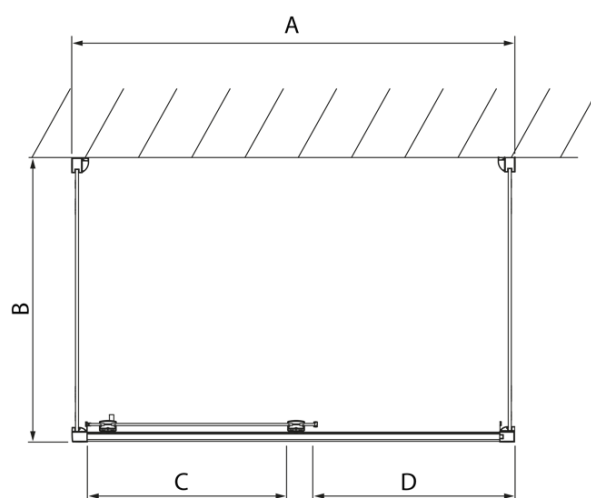

LUCIS LINE třístěnný sprchový kout 1000x700x700mm L/P varianta

Objednací kód: DL1015DL3215DL3215

Základní informace

Značka: Polysan
Série: LUCIS LINE

Rozměry

Šířka: 1000 mm
Výška: 2000 mm
Hloubka: 700 mm

Parametry

Barva profilu: Chrom - Leštěný hliník
Tvar: Třístěnné
Typ otevírání: Posuvné
Směr otevírání: Univerzální
Šířka vstupu: 375 mm
Typ výplně: Čiré sklo
Úprava skla: Antidrop
Tloušťka skla: 8 mm
Hmotnost / ks: 91.98 kg
Balení: 3 ks
Záruka: 2 roky

LUCIS LINE třístěnný sprchový kout 1000x700x700mm L/P varianta

Technický list

Model	A	C	D
DL1015	970-1010	375	~437
DL1115	1070-1110	425	~487
DL1215	1170-1210	475	~537
DL1315	1270-1310	525	~587
DL1415	1370-1410	575	~637