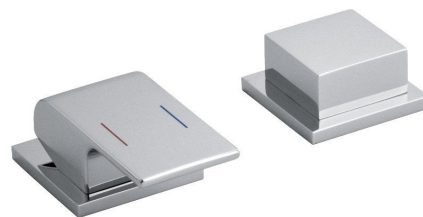

INFINITI dvouprvková páková baterie na okraj vany, chrom

Objednací kód: IF100

Základní informace

Značka: Sapho

Rozměry

Šířka: 160 mm

Výška: 38 mm

Hloubka: 66 mm

Parametry

Barva: Chrom

Materiál: Mosaz

Tvar: Hranaté

Instalace: Na okraj vany

Druh ovládní: Páka

Průměr kartuše: 35 mm

Hmotnost / ks: 2.99 kg

Balení: 1 ks

Záruka: 5 let

Náhradní díly

KEROX směšovací kartuše 35mm, nízká (Objednací kód: 2121B)

INFINITI dvouprvková páková baterie na okraj vany, chrom

Technický list