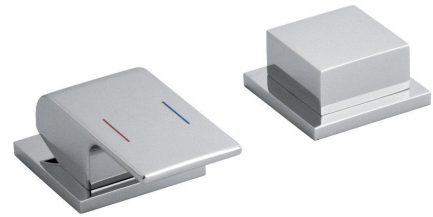

INFINITI dvouprvková páková baterie na okraj vany, chrom

Objednací kód: IF100

Rozměry

Šířka: 160 mm
 Výška: 38 mm
 Hloubka: 66 mm

Parametry

Záruka: 5 let
 Barva: Chrom
 Materiál: Mosaz

Technický list