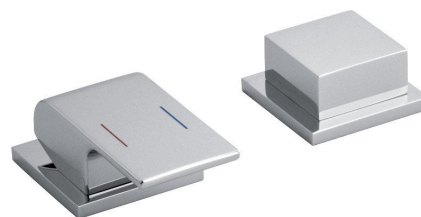

INFINITI dvouprvková páková baterie na okraj vany, chrom

Objednací kód: IF100

Rozměry

Šířka: 160 mm
 Výška: 38 mm
 Hloubka: 66 mm

Parametry

Barva: Chrom
 Materiál: Mosaz
 Záruka: 5 let

Technický list