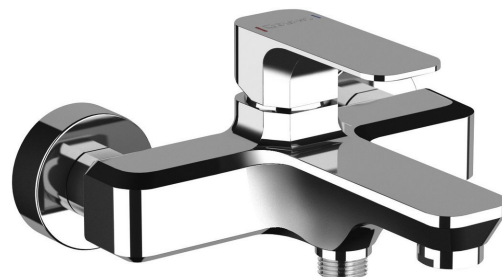

Objednací kód: PY10

Základní informace

Značka: Sapho

Série: SPY

Rozměry

Šířka: 195 mm

Výška: 120 mm

Hloubka: 174 mm

Parametry

Barva: Chrom

Materiál: Mosaz

Tvar: Kruhové

Instalace: Nástěnná 150 mm

Druh ovládní: Páka

Druh přepínače na sprchu: Tlakový

Průměr kartuše: 35 mm

Hmotnost / ks: 2.973 kg

Balení: 1 ks

Záruka: 6 let

Náhradní díly

Směšovací kartuše 35mm (Objednací kód: A821)

Sada etážek 1/2" x 3/4", pár (Objednací kód: ET654)

Páčka k bateriím SPY, chrom (Objednací kód: NDPY42)