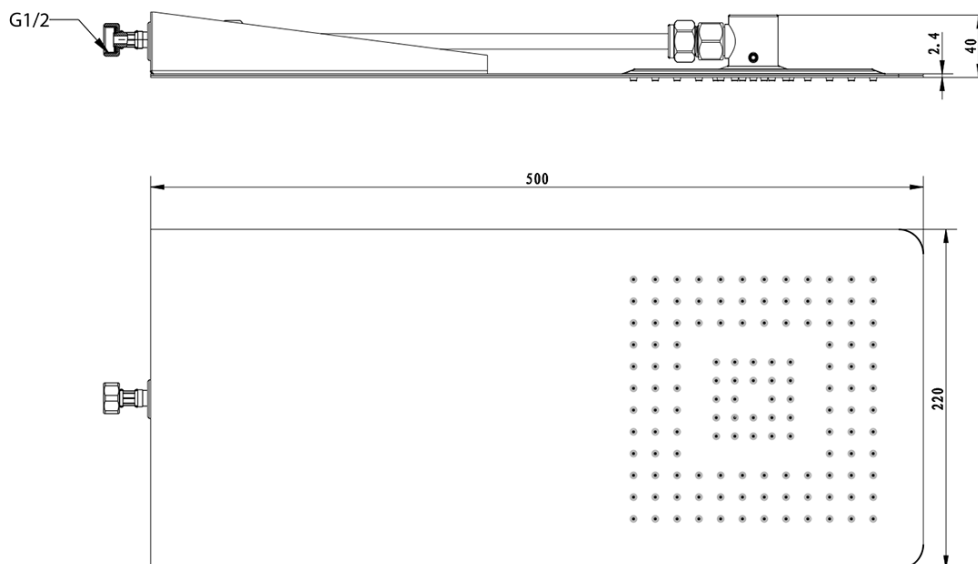

Technický list