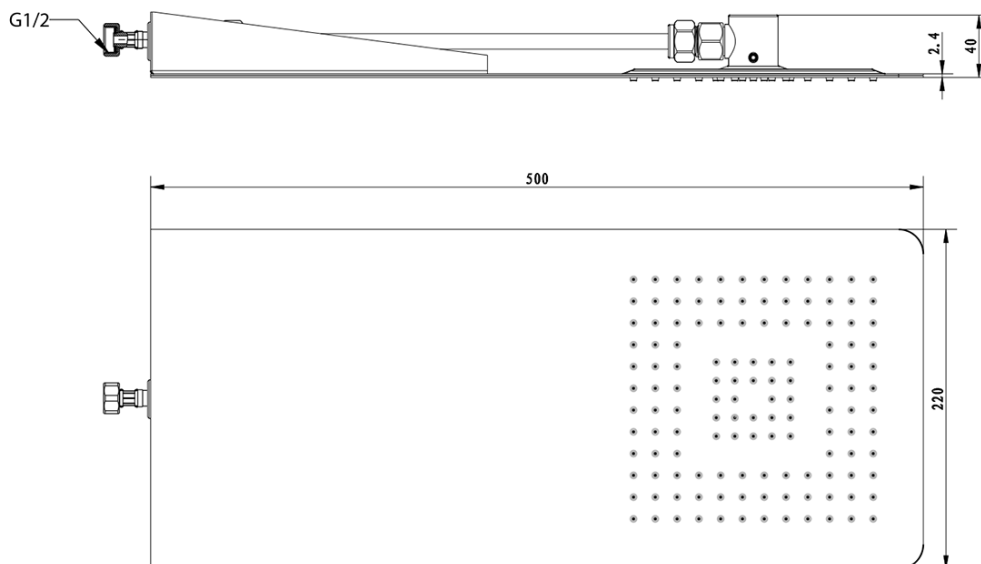

Technický list